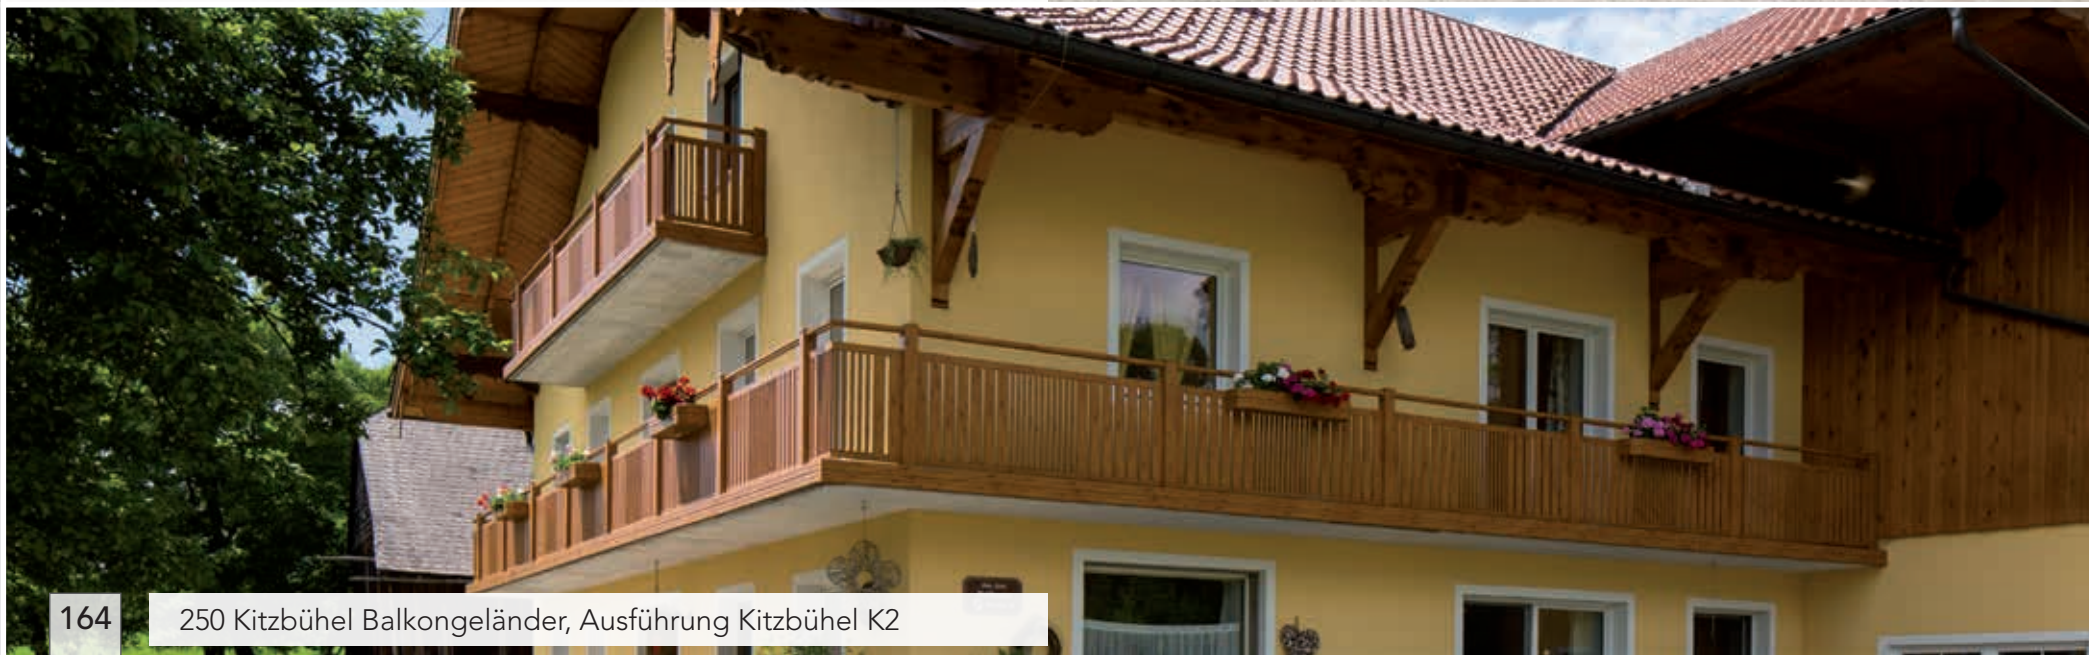

248 Kitzbühel Balkongeländer, Ausführung Kitzbühel K3, Holzoptik

BALKON KLASSISCH

BALKON

CARPORT
NEUE PRODUKTE

GITTERMATTEN
MASCHENDRAHT

PRODUKTVORTEILE
FARBEN & DEKOR

INFORMATION

KITZBÜHEL

249 Kitzbühel Balkongeländer, Ausführung Kitzbühel K1

BALKON KLASSISCH

251 Balkongeländer, Ausführung Kitzbühel K3 mit Blumenkiste, Holzoptik

252 Kitzbühel Balkongeländer, Ausführung Kitzbühel K1

253 Kitzbühel Balkongeländer, Ausführung Kitzbühel K1 und K2