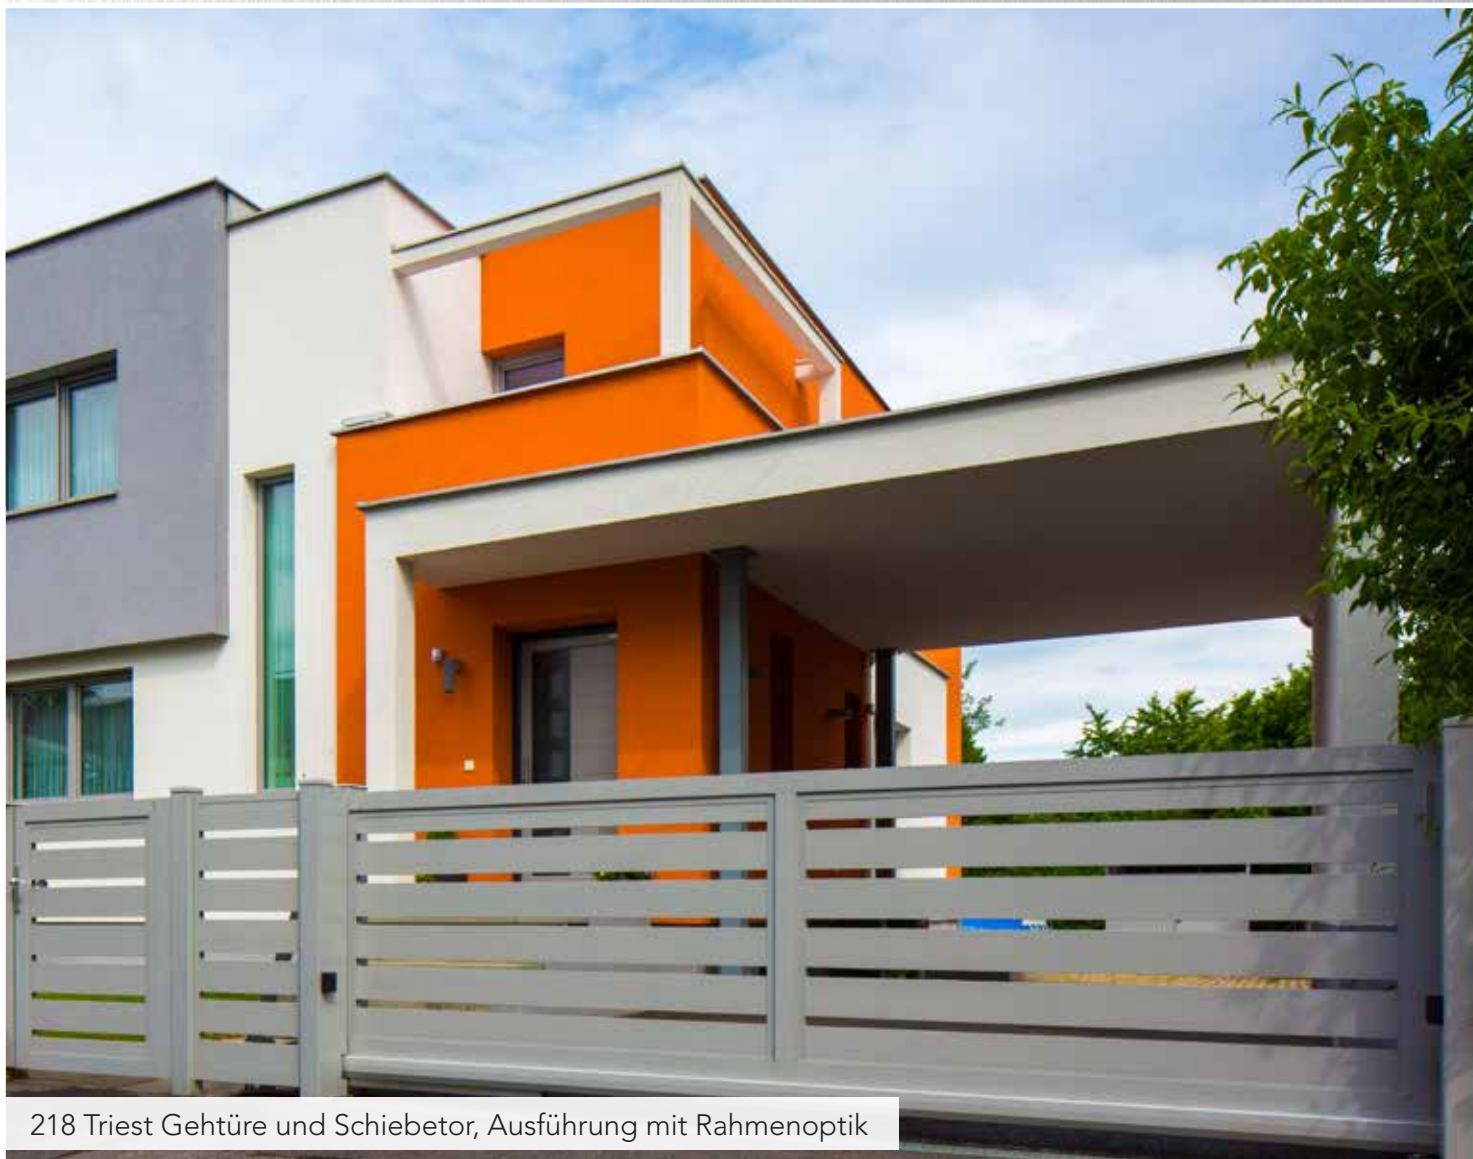

Ausführungsvarianten

BALKON

CARPORT
NEUE PRODUKTE

GITTERMATTEN
MASCHENDRAHT

PRODUKTVORTEILE
FARBEN & DEKOR

INFORMATION