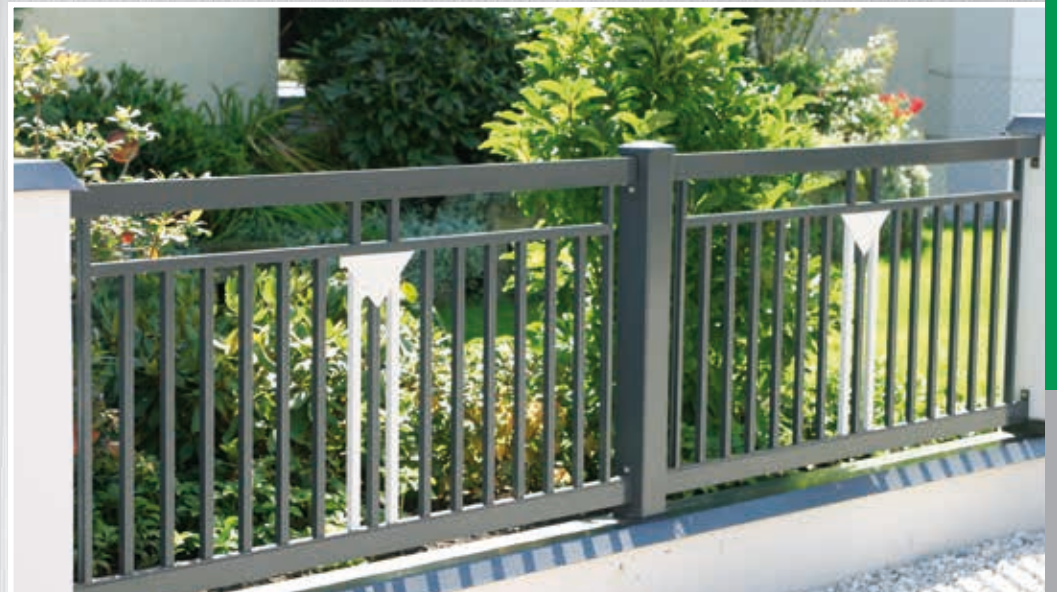

ZAUNFELD

Mein Name ist **Johann Popp** und ich bin Langzeit-GUARDIANER! Ich habe schon in vielen Bereichen meine Verkaufserfahrungen gesammelt. Die ständig steigende Beliebtheit des Alu-Zauns in Österreich durfte ich von Anfang an miterleben und – gestalten. GUARDI ist ein Garant für österreichischen Erfolg!

Familie, Nachbarn, Freunde und Bekannte hab' ich natürlich über die Jahre schon zu Werbebotschaftern gemacht – NIE WIEDER STREICHEN ist nämlich das Motto bei unseren Zäunen. Meine Schwester – die größte Skeptikerin - hat mich vor 15 Jahren lange mit ihren

Fragen zur Qualität gequält – „Wie gut hält denn die Farbe auf dem Alu? Und was ist bei Sonne, Regen, Wind und Eis? Wie lange hält euer Zaun denn das aus?“ Das war am Anfang echt eine „harte Nuss“. ABER weil wir es konnten und noch immer können, haben wir bei GUARDI dann beschlossen, 15 Jahre Garantie zu geben. Das Qualitätsversprechen gilt bis heute!

Meine Schwester hat seit 12 Jahren eine Zaunanlage von uns und ist meine beste Empfehlungsgeberin geworden! Ob individuelle Gestaltung des Zauns, kreatives Ausleben der Farbgebung oder professionelle Montage: „Wir bei GUARDI machen es, weil wir's können!“

361 Toskana Zaunfeld, Dekordreieck