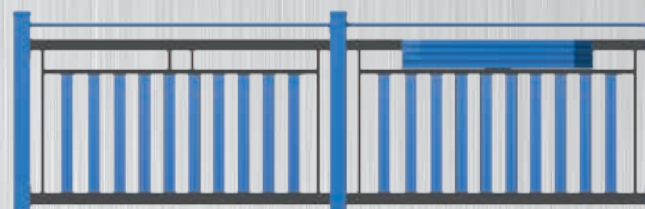

Ausführungsvarianten

Viele Farb- und Oberflächenmuster finden Sie auf der Seite 252

BALKON

CARPORT
NEUE PRODUKTE

GITTERMATTEN
MASCHENDRAHT

PRODUKTORTEILE
FARBEN & DEKOR

INFORMATION