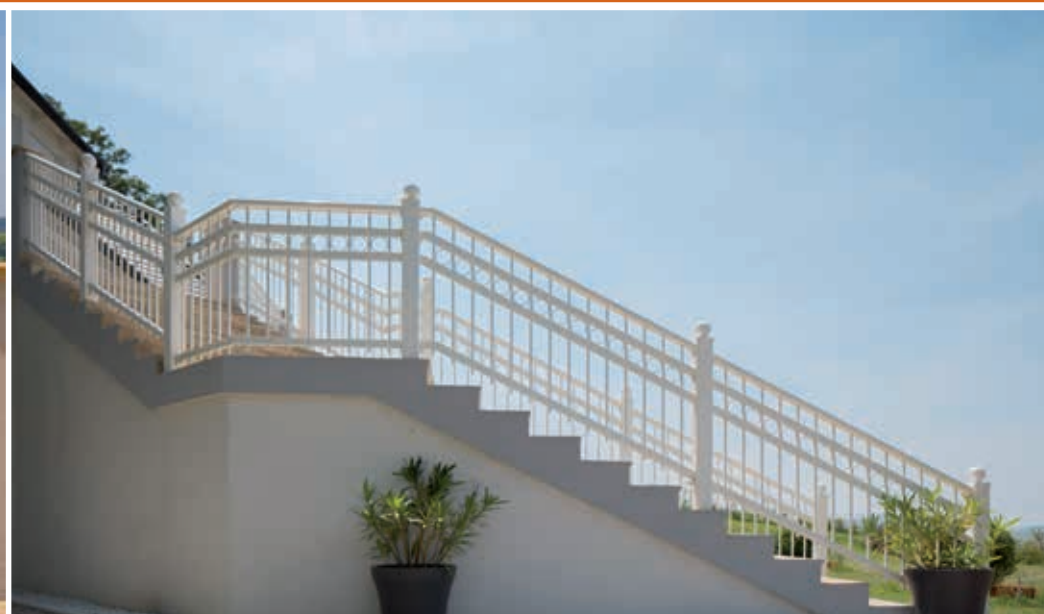

INFORMATION

VENEZIA

283 Venezia Balkon- und Stiegengeländer mit Dekorringen, Standard – gerade, Zaunsäule mit Zierkugel

BALKON KLASSISCH

284 Venezia Balkongeländer mit Dekorringen, Standard – gerade

285 Venezia Stiegegeländer mit Dekorringen, Standard – gerade

Ausführungsvarianten

Alle Ausführungsvarianten finden Sie beim Zaunmodell VENEZIA auf Seite 36.

Viele Farb- und Oberflächenmuster finden Sie auf der Seite 252

BALKON

CARPORT
NEUE PRODUKTE

GITTERMATTEN
MASCHENDRAHT