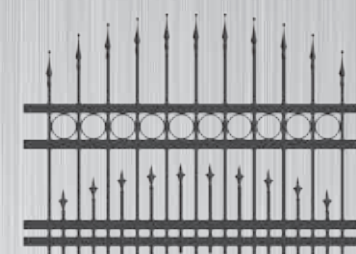

001 Merlin Zaunfeld, Standard – gerade, Rundkappe

ZAUN / TOR *KLASSISCH*

ZAUN | TOR

BALKON

CARPORT
NEUE PRODUKTE

GITTERMATTEN
MASCHENDRAHT

PRODUKTORTEILE
FARBEN & DEKOR

INFORMATION

MERLIN

16

002 Gehtüre, konvex spitz, C-Leiste als Abschluss, inkl. Briefkasten

003 Merlin Zaunfeld, Standard – gerade, Rundkappe

004 Merlin Zaunfeld, Holzoptik, C-Leiste als Abschluss

ZAUN / TOR KLASSISCH

005 Merlin Zaunfeld, konvex spitz, Holzoptik, C-Leiste als Abschluss

40

056 Venezia Zweiflügeltor mit Blechfüllung & Guss-Ornament

057 Venezia Zweiflügeltor, konvex rund, untere Stabreihe, Ausführung Speer

Ausführungsvarianten

Blechfüllung
mit Guss-Ornament

gerade

konkav geschwungen

konkav rund

Lanze

Lilie

konkav spitz

konvex geschwungen

konvex spitz

konvex Dekorringe
konvex untere Stabreihe

Speer