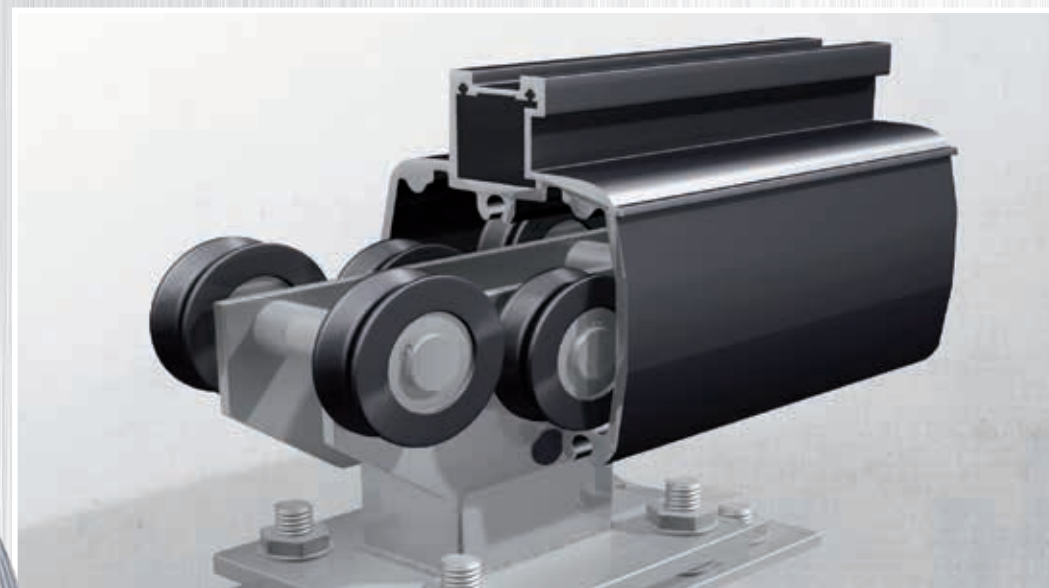

PRODUKTVORTEILE

SCHIEBETOR

Mein Name ist **Rainer Raditsch**, ich habe früher im Verkauf für Türen gearbeitet und weiß aus Erfahrung, wie wichtig es in punkto Sicherheit und Zuverlässigkeit für Menschen ist, dass solche Türen und Tore einwandfrei funktionieren. Die Qualität bei GUARDI hat mich letztendlich überzeugt!

Die Wahrheit in meinem Beruf ist, dass die Anforderungen meiner gewerblichen und privaten Kunden recht unterschiedlich sind. Eh klar! – der eine braucht große Durchfahrtslichter, der andere will es ästhetisch, bequem mit Funk und obendrein leise haben, wieder ein anderer will ein hohes Tor, andere Kunden bestehen auf diverse Sicherheitsaspekte wie Soft-Stop, Lichtschranke

und Abdeckung des Antriebs, wieder andere sind ganz wild auf Witterungsbeständigkeit und ich zitiere „KEIN SCHNEESCHAUFELN beim Tor“, usw. Und ja, manche wollen - wie immer - alles haben.

Ich verkaufe im Jahr ca. 100 Schiebetore! Daher bin ich sehr froh, dass ich in der Kombination von spitzenmäßiger Torproduktion und ausgereifter Antriebstechnologie wirkliche hammermäßige Lösungen anbieten kann.

360 Symbolfoto, Laufschienenprofil auf Rollbock