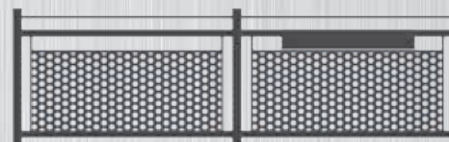

BALKON KLASSISCH

308 Loskana Balkongeländer, 2-fache Lochblechfüllung, zweifärbig

309 Stiegegeländer, 2-fach Lochbefüllung, Dekoring, Doppel-V Ornament

Ausführungsvarianten

1-fach Lochblechfüllung

2-fach Lochblechfüllung