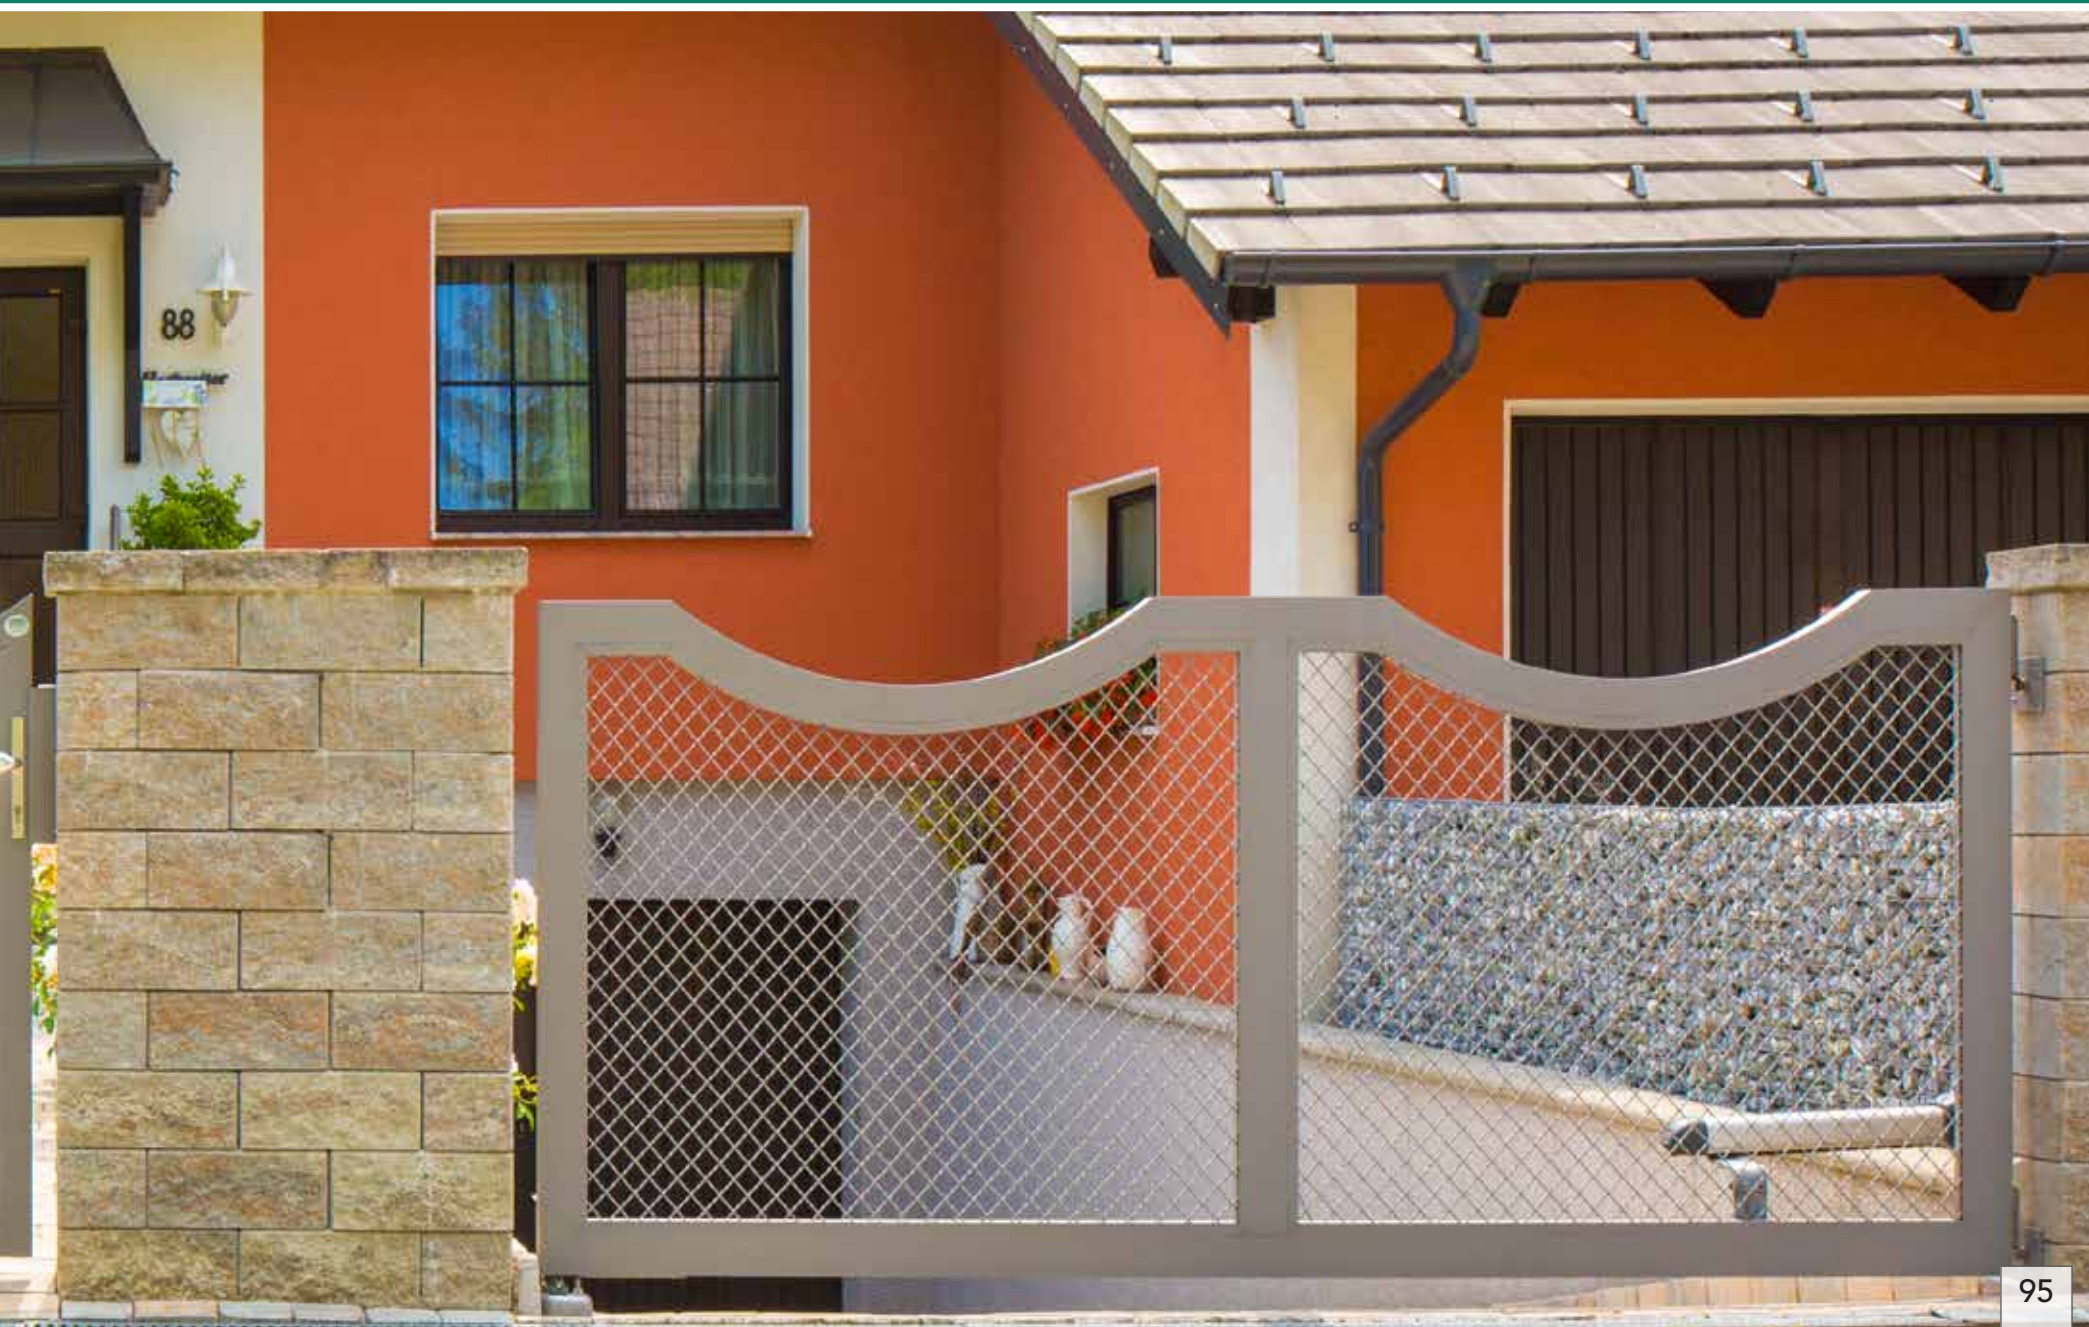

BELVEDERE

151 Belvedere Gehür und Zaunfeld, konkav rund

ZAUN / TOR KLASSISCH

ZAUN | TOR

BALKON

CARPORT
NEUE PRODUKTE

GITTERMATTEN
MASCHENDRAHT

PRODUKTVORTEILE
FARBEN & DEKOR