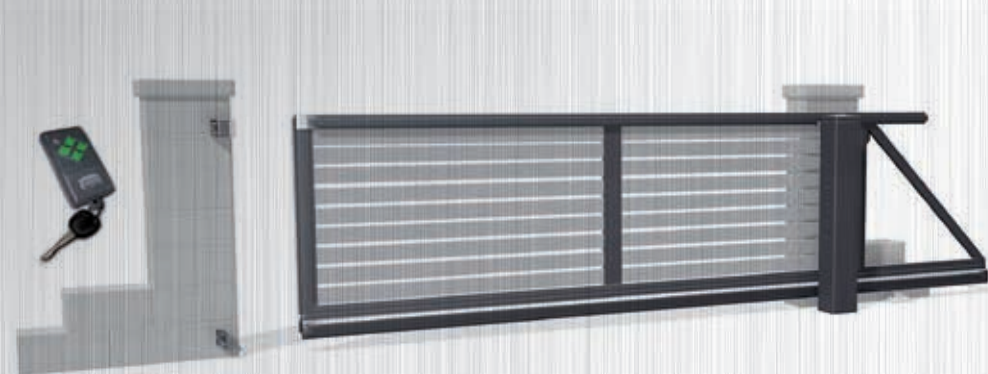

PRODUKTVORTEILE

SCHIEBETOR

Mein Name ist **Rainer Raditsch**, ich habe früher im Verkauf für Türen gearbeitet und weiß aus Erfahrung, wie wichtig es in punkto Sicherheit und Zuverlässigkeit für Menschen ist, dass solche Türen und Tore einwandfrei funktionieren. Die Qualität bei GUARDI hat mich letztendlich überzeugt!

Die Wahrheit in meinem Beruf ist, dass die Anforderungen meiner gewerblichen und privaten Kunden recht unterschiedlich sind. Eh klar! – der eine braucht große Durchfahrtslichter, der andere will es ästhetisch, bequem mit Funk und obendrein leise haben, wieder ein anderer will ein hohes Tor, andere Kunden bestehen auf diverse Sicherheitsaspekte wie Soft-Stop, Lichtschranke

und Abdeckung des Antriebs, wieder andere sind ganz wild auf Witterungsbeständigkeit und ich zitiere „KEIN SCHNEESCHAUFELN beim Tor“, usw. Und ja, manche wollen - wie immer - alles haben.

Ich verkaufe im Jahr ca. 100 Schiebetore! Daher bin ich sehr froh, dass ich in der Kombination von spitzenmäßiger Torproduktion und ausgereifter Antriebstechnologie wirkliche hammermäßige Lösungen anbieten kann.

360 Symbolfoto, Laufschienenprofil auf Rollbock