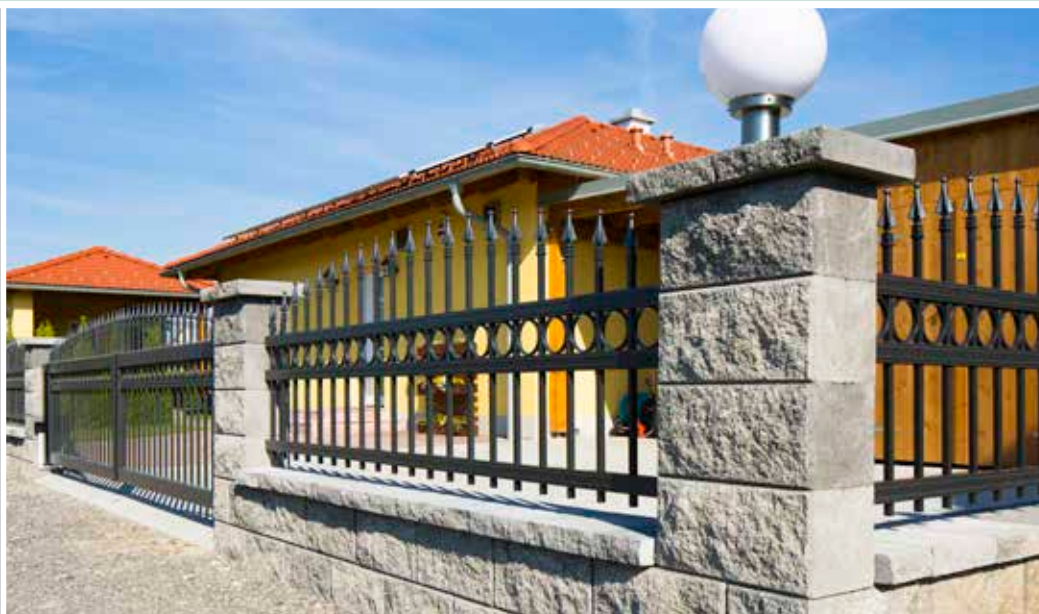

001 Merlin Zaunfeld, Standard – gerade, Rundkappe

ZAUN / TOR *KLASSISCH*

ZAUN | TOR

BALKON

CARPORT
NEUE PRODUKTE

GITTERMATTEN
MASCHENDRAHT

PRODUKTORTEILE
FARBEN & DEKOR

INFORMATION

PRODUKTORTEILE
FARBEN & DEKOR

GITTERMATTEN
MASCHENDRAHT

CARPORT
NEUE PRODUKTE

BALKON

ZAUN | TOR

VENEZIA

047 Venezia Zweiflügeltor und Zaunfeld, konvex rund, Ausführung Lanze

048 Venezia Gektüre und Schiebetor mit Dekorkorringen, Ausführung Lanze, abweichende Montage gemäß Kundenwunsch