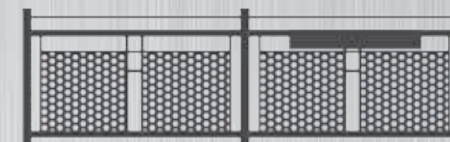

BALKON KLASSISCH

308 Loskana Balkongeländer, 2-fache Lochblechfüllung, zweifärbig

309 Stiegegeländer, 2-fach Lochbefüllung, Dekoring, Doppel-V Ornament

Ausführungsvarianten

1-fach Lochblechfüllung

2-fach Lochblechfüllung