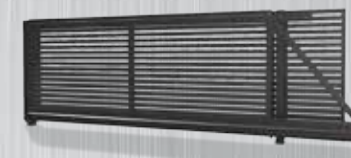

175 Linea S Zaunfeld

Gehtüre Frontansicht

Gehtüre Innenansicht

Drehtor 2-flügelig

Schiebetor

Schiebetor Frontansicht

Schiebetor Innenansicht

Profildimension Linea 40 x 30 mm