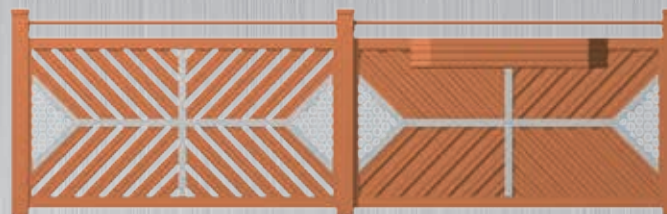

BALKON KLASSISCH

Ausführungsvarianten

F1

F2

Viele Farb- und Oberflächenmuster finden Sie auf der Seite 252