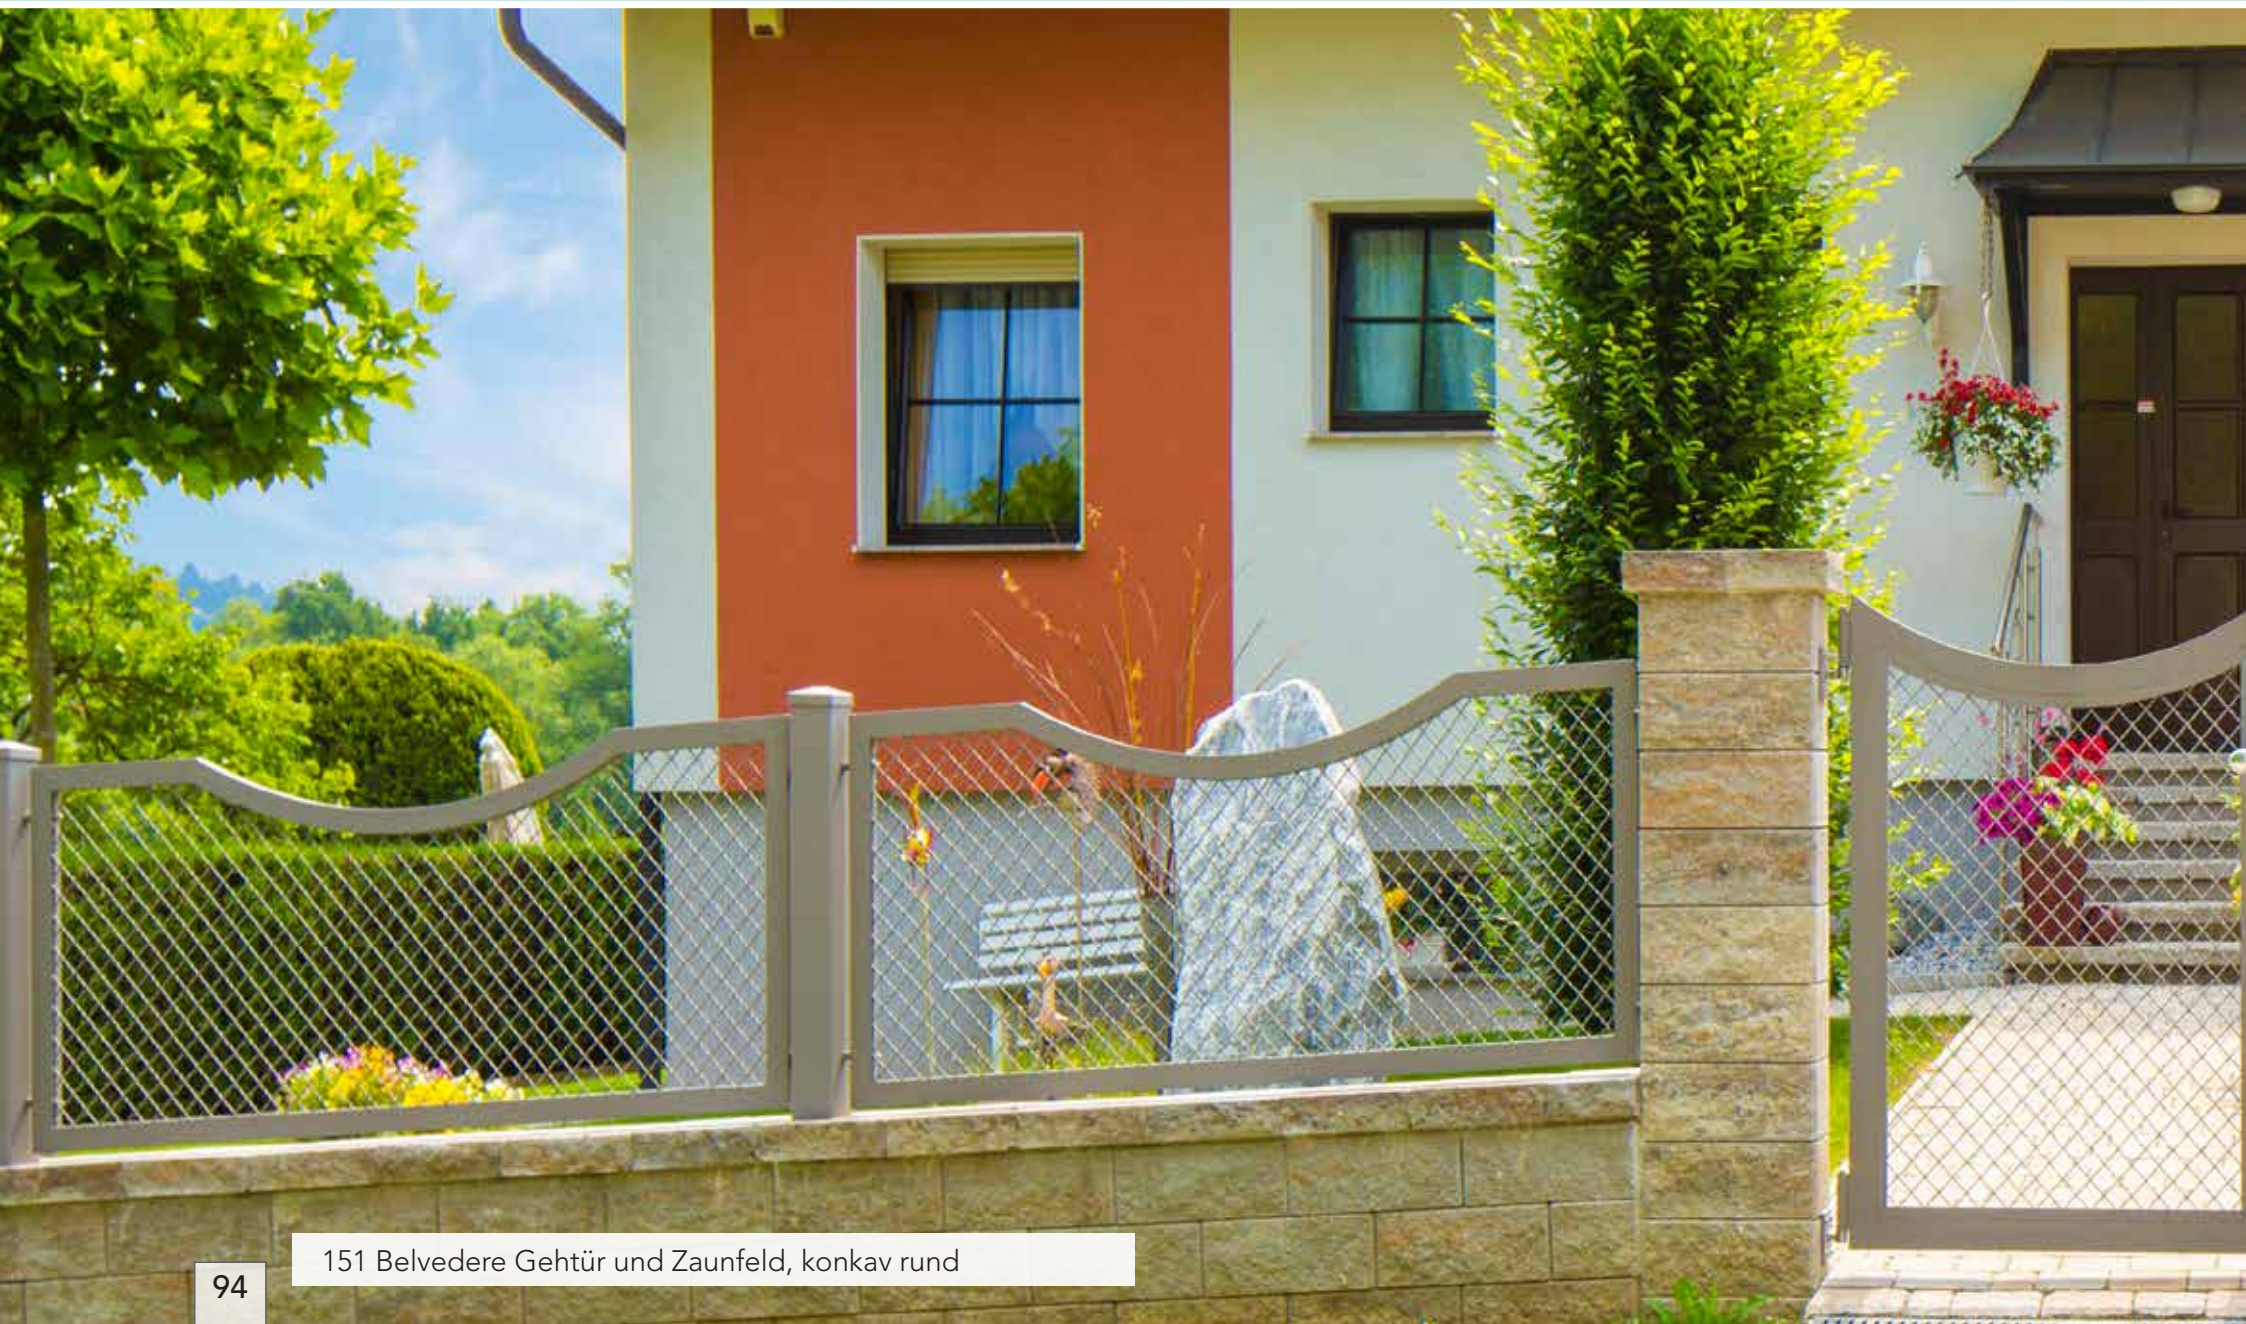

BELVEDERE

151 Belvedere Gehür und Zaunfeld, konkav rund

ZAUN / TOR KLASSISCH

ZAUN | TOR

BALKON

CARPORT
NEUE PRODUKTE

GITTERMATTEN
MASCHENDRAHT

PRODUKTVORTEILE
FARBEN & DEKOR