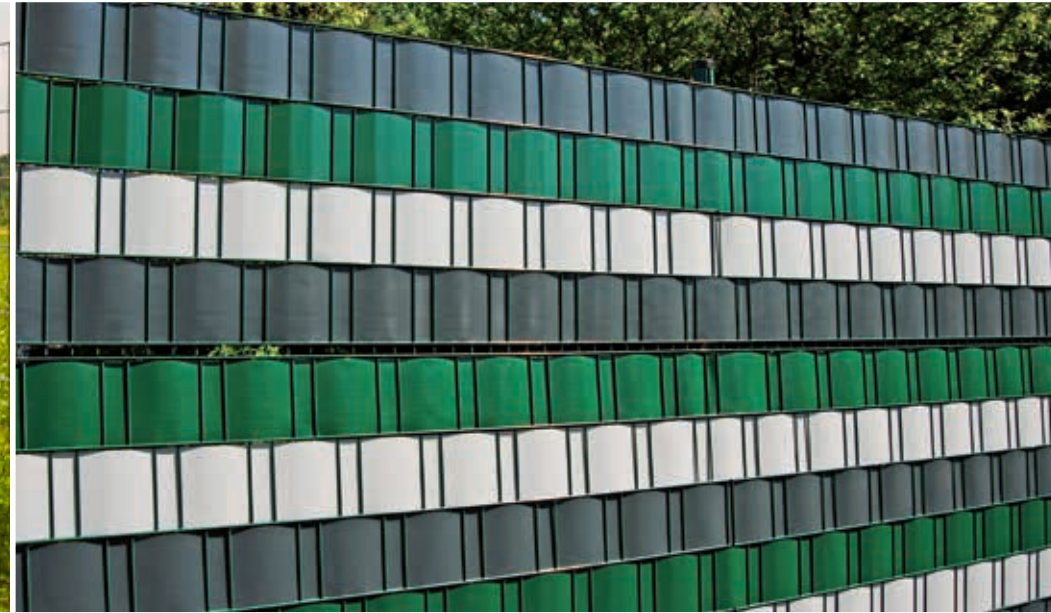

PRODUKTORTEILE
FARBEN & DEKOR

INFORMATION

GITTERMATTEN

349 Doppelstabmatte, Innenansicht

350 Doppelstabmatte mit Sichtschutz, anthrazit-grün-silber

246

351 Doppelstabmatte, Außenansicht

Mit unseren GUARDI Stabilgittermatten sind wir stolz, u.a. den Hauptbahnhof Wien, diverse Kindergärten, Spitäler, Seniorenheime, Polizeistationen und Schulen eingezäunt zu haben. Auch viele Privatkunden schätzen die Sicherheit von den verzinkt oder pulverbeschichtet erhältlichen GUARDI Stabilgittermatten.