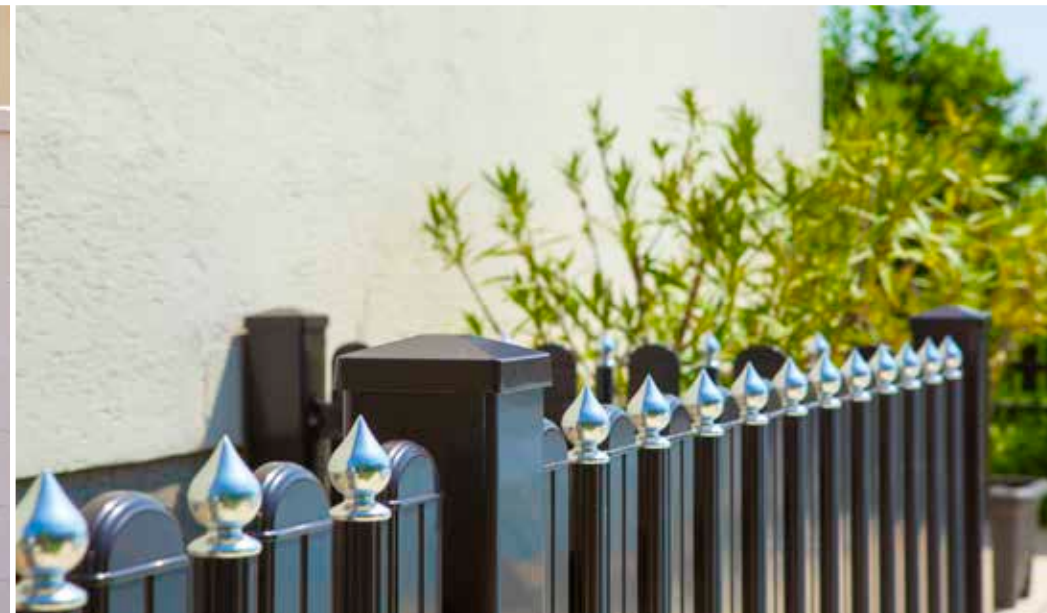

107 Milano Zaunfeld, Standard – gerade, Ausf. Rundkappe und Zwiebel