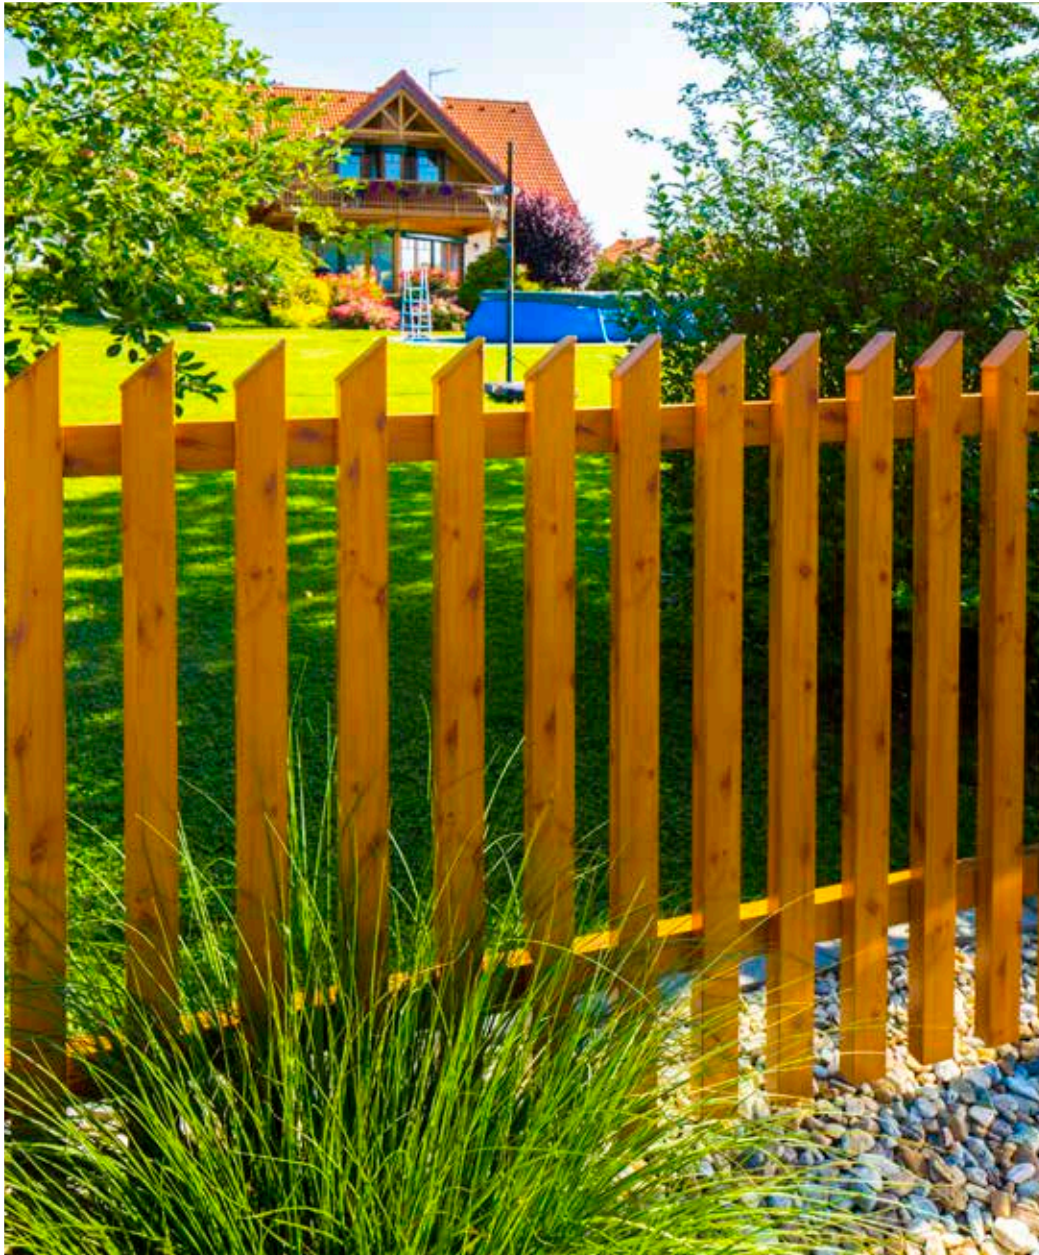

TREVISO

84

130 Treviso Zaunfeld, Schrägkappen nach rechts, Holzoptik