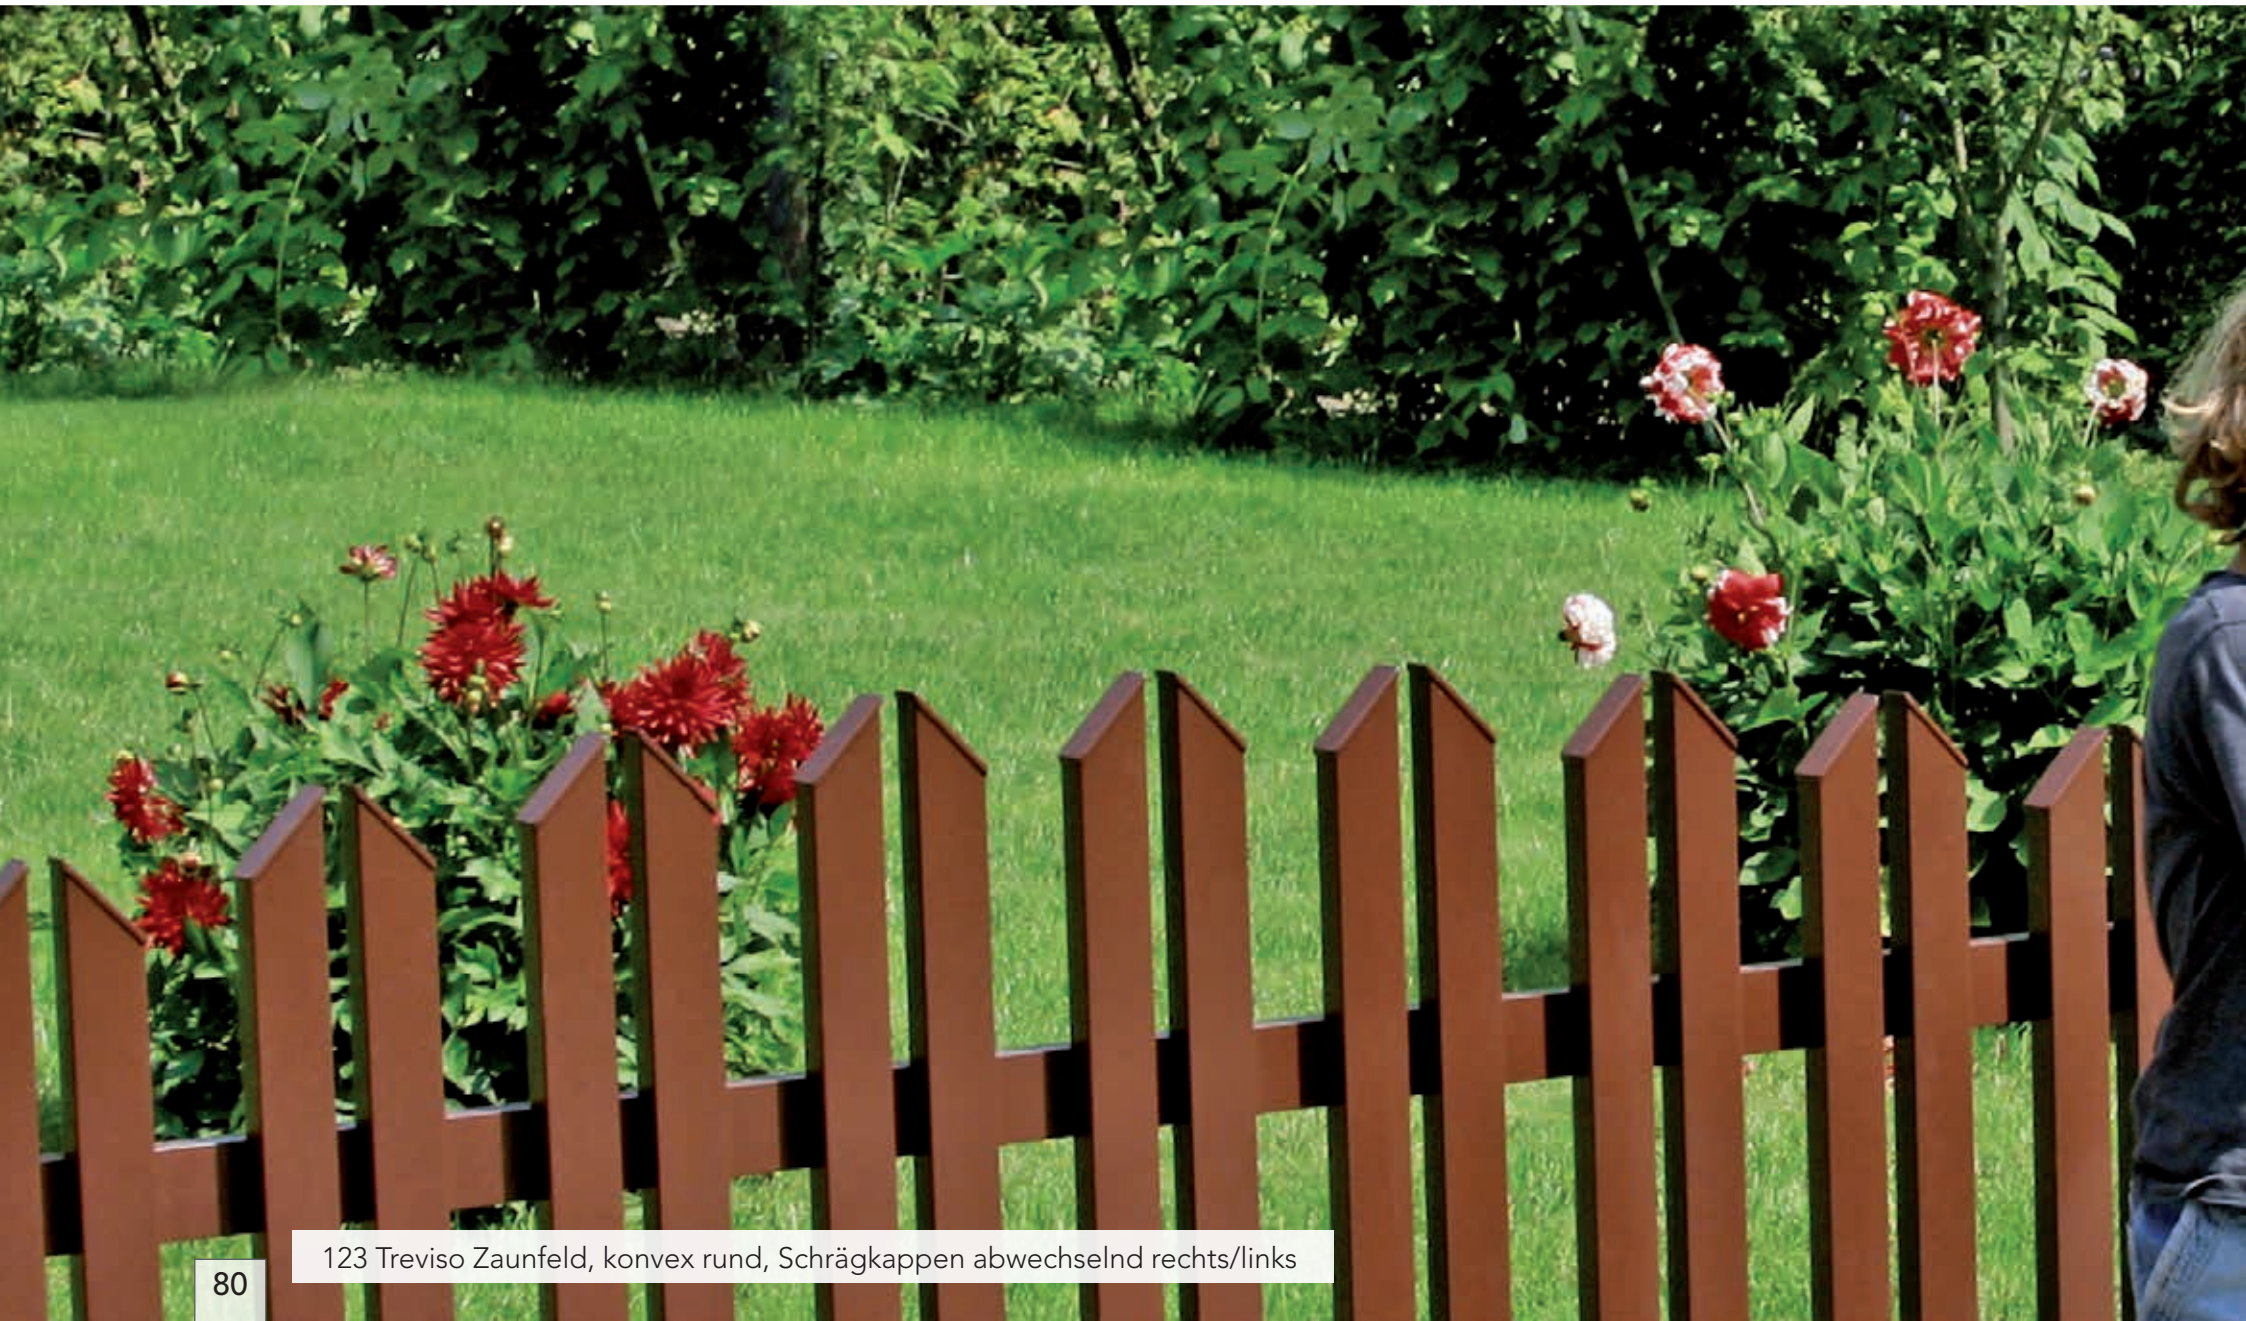

TREVISO

ZAUN / TOR *KLASSISCH*

ZAUN | TOR

BALKON

CARPORT
NEUE PRODUKTE

GITTERMATTEN
MASCHENDRAHT

PRODUKTORTEILE
FARBEN & DEKOR

INFORMATION