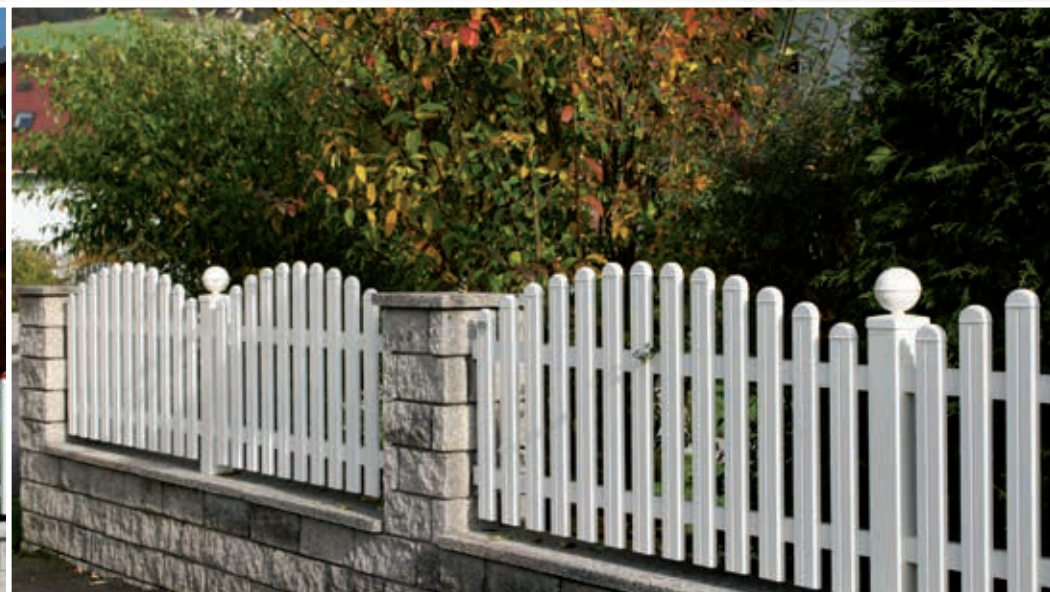

017 Merlin Zaunfeld, konvex rund, Ausf. Rundkappe, Zaunsäule mit Zierkugel

Ausführungsvarianten

gerade

gerade Handlauf

gerade Ornament

konkav geschwungen

konkav rund

konkav spitz