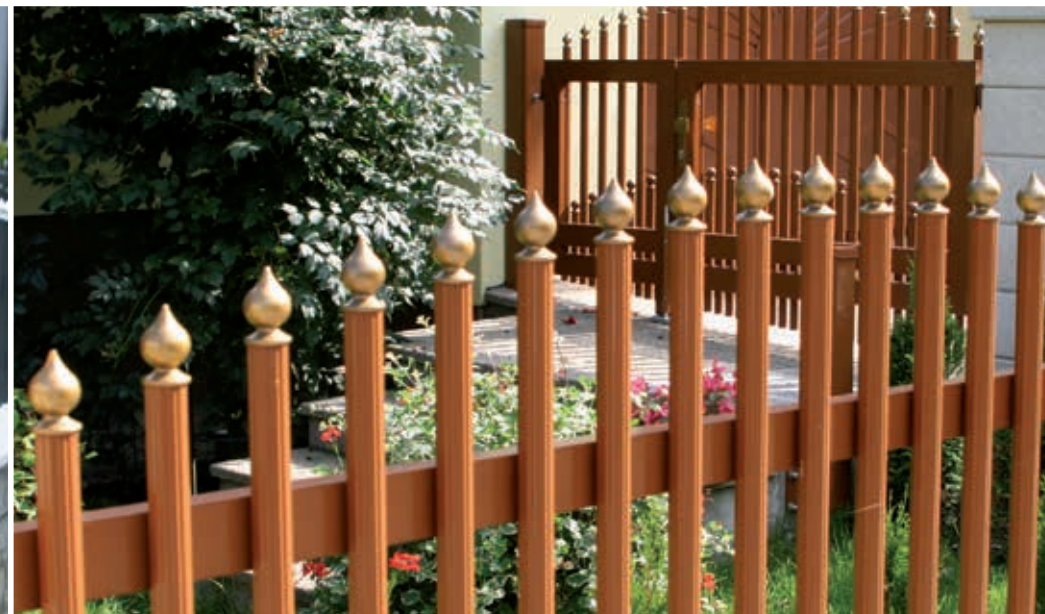

031 Gloriette Zweiflügeltor, Standard – gerade, Ausführung Kugel

BALKON

CARPORT
NEUE PRODUKTE

GITTERMATTEN
MASCHENDRAHT

PRODUKTORTEILE
FARBEN & DEKOR

INFORMATION

G L O R I E T T E

032 Gloriette Zaunfeld, konvex rund, Ausführung Zwiebel